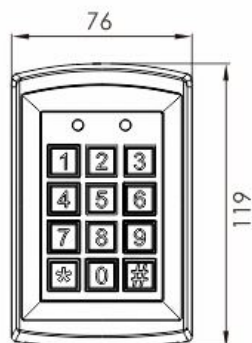

EASY-DT

[Tastiera radio antivandalismo con l'antenna di prossimità integrata]

Unità di controllo accessi autonoma con tastierini retroilluminati, **EASY-DT** è in grado di gestire fino a 1010 utenti. Antivandalica, con elettronica resinata, è concepita per installazione in esterno.

EASY-DT ha 2 relè:

1000 codici con il relè N°1 o 1000 carte o combinato
10 codici con il relè N°2 o 10 carte o combinato

- ▶ 1,5 metri di lunghezza cavolo
- ▶ 12/24 Vcc/ac
- ▶ Antenna di prossimità integrata / tecnologia EM 125 KHz
- ▶ Antivandalismo - elettronica resinata
- ▶ Codice a 2-6 cifre
- ▶ IP66 - impermeabile
- ▶ 12 tasti retroilluminati
- ▶ Funzione campanello
- ▶ Tamper anti-estrazione
- ▶ 2 LED indicazione rosso / verde

(unit : mm)

TECHNICAL SPECIFICATIONS

Power supply :	12-24 Vac/cc
Frequency :	125 KHz
Memory capacity :	1010 codes
N° relay output :	2
Keypad lighting :	LED
Operating T° :	-30°C / +70°C
Protection rating :	IP66
Size and weight :	76 x 120 x 22 mm - 240 g